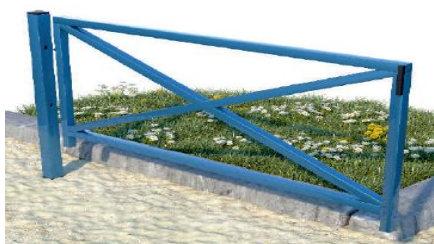

Качели «Гнездо»
Возрастная группа: от 3-х лет

Детский игровой комплекс
Возрастная группа: 3-7 лет

Детский игровой комплекс
Возрастная группа: 6-12 лет

Карусель с подвесами
Возрастная группа: 6-12 лет

Додекаэдры
Возрастная группа: от 6 - лет

Шарик в лабиринте
Возрастная группа: 3-12 лет

Ограждение

Скамья парковая

Урна деревянная